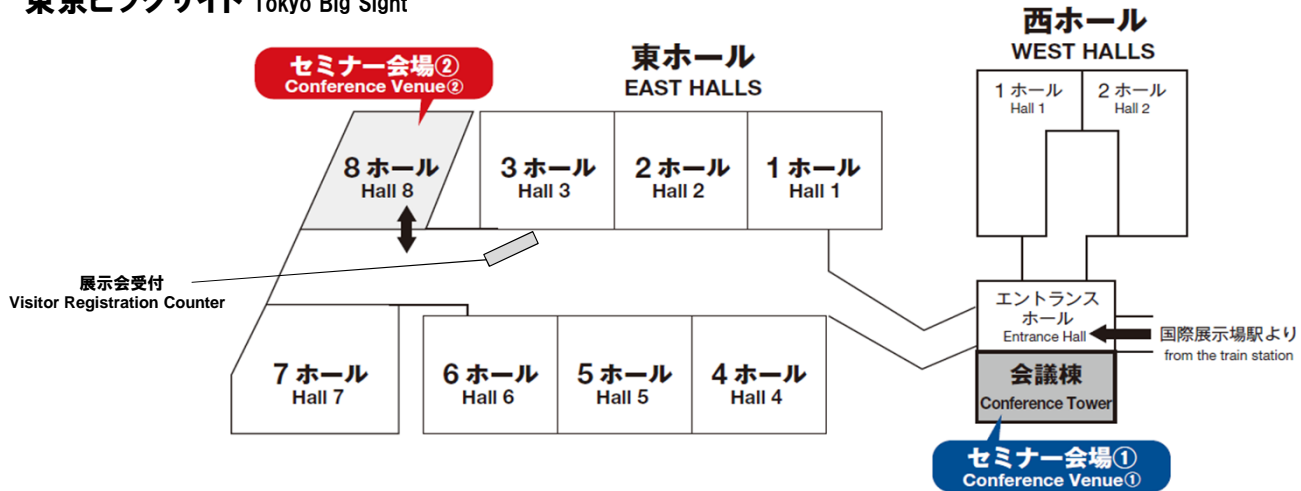

第2回

## セミナー会場のご案内

Conference Room Assignment

東京ビッグサイト Tokyo Big Sight

※セミナー会場は予告なく変更になる可能性があります。当日必ず会議棟2階の看板にて、最新の情報をご確認下さい。 \*Conference rooms are subject to change.

※セミナー会場②は展示会場内にご覧いただけます。当日、展示会受付で来場登録（展示会入場者バッジの発行）をしてからお越しください。 \*You need visitor registration to enter the Conference venue 2 (East Hall 8).